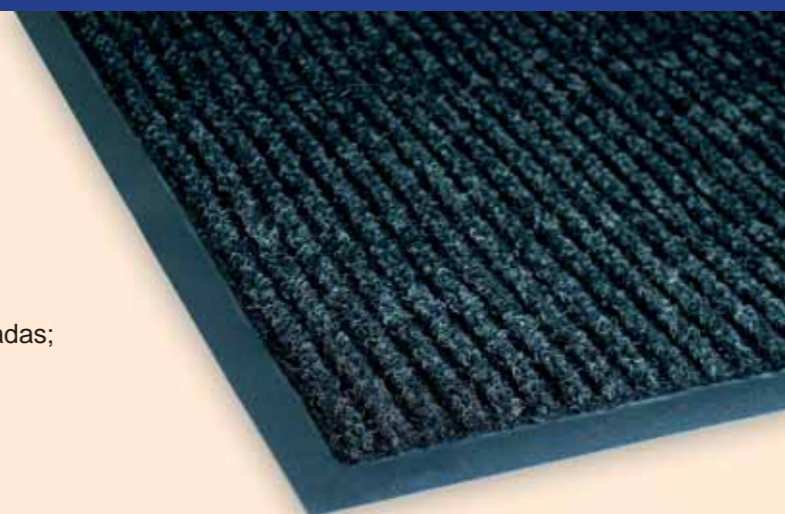

Tapetes de Entrada

Kleen-Rib

A melhor relação custo-benefício do mercado! Kleen-Rib combina boa performance com grande economia.

- Superfície em polipropileno que retira a sujeira da sola dos sapatos e absorve a umidade;
- Base reforçada em vinil anti-derrapante com bordas rebaixadas;
- Recomendado para entradas e áreas de intersecção.

Cod.	Tamanhos
2x3	0,60x0,90
3x4	0,90x1,20