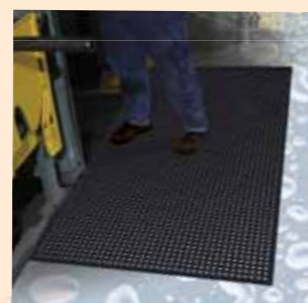

Tapetes Industriais

Aumente a produtividade com responsabilidade proporcionando melhores condições no ambiente de trabalho!
A Kleen-Tex traz para o Brasil toda a inovação e os melhores produtos do mercado internacional, oferecendo tapetes anti-fadiga e tapetes industriais.

Work-Mat

Work-Mat é um tapete industrial do tipo estrado fabricado 100% em borracha natural, ideal para locais de trabalho como indústrias, restaurantes, cozinhas industriais, células de trabalho, ambientes molhados e escorregadios.

- Sua borracha macia proporciona conforto e reduz o stress, devido sua característica anti-fadiga, além de reduzir o risco de tropeções e escorregões;
- Fácil de remover e limpar;
- Bordas rebaixadas que evitam tropeções;
- Resistente a óleos e produtos químicos;
- Maior durabilidade que os estrados disponíveis no mercado.

Cod.	Tamanho Padrão
3x5	0,85x1,50

Soft-Mat

Soft-Mat é um tapete anti-fadiga de superfície em pvc e base espumada resiliente de alta durabilidade.

- Proporciona maciez e conforto ao usuário;
- Superfície anti-derrapante que proporciona segurança contra tropeções e escorregões;
- Resistente a óleos, produtos químicos e não propaga chamas;
- Não delamina;
- Bordas rebaixadas que evitam tropeções;
- Faixa sinalizadora amarela de segurança nas bordas.

Cod.	Tamanho padrão individual
2x3	0,60x0,90