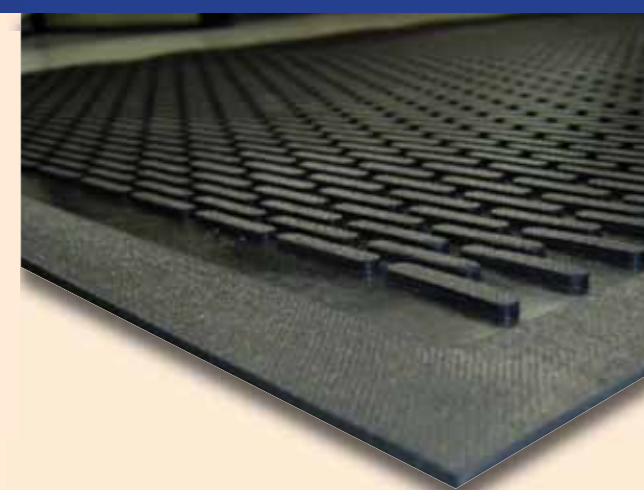

Tapetes Industriais

Aumente a produtividade com responsabilidade proporcionando melhores condições no ambiente de trabalho!
A Kleen-Tex traz para o Brasil toda a inovação e os melhores produtos do mercado internacional, oferecendo tapetes anti-fadiga e tapetes industriais.

Work-Mat

Work-Mat é um tapete industrial do tipo estrado fabricado 100% em borracha natural, ideal para locais de trabalho como indústrias, restaurantes, cozinhas industriais, células de trabalho, ambientes molhados e escorregadios.

- Sua borracha macia proporciona conforto e reduz o stress, devido sua característica anti-fadiga, além de reduzir o risco de tropeções e escorregões;
- Fácil de remover e limpar;
- Bordas rebaixadas que evitam tropeções;
- Resistente a óleos e produtos químicos;
- Maior durabilidade que os estrados disponíveis no mercado.

Cod.	Tamanho Padrão
3x5	0,85x1,50

Soft-Mat

Soft-Mat é um tapete anti-fadiga de superfície em pvc e base espumada resiliente de alta durabilidade.

- Proporciona maciez e conforto ao usuário;
- Superfície anti-derrapante que proporciona segurança contra tropeções e escorregões;
- Resistente a óleos, produtos químicos e não propaga chamas;
- Não delamina;
- Bordas rebaixadas que evitam tropeções;
- Faixa sinalizadora amarela de segurança nas bordas.

Cod.	Tamanho padrão individual
2x3	0,60x0,90

Scrape-Mat

Tapete de borracha de alta resistência que:

- Retém a sujeira e a umidade na base da superfície moldada impedindo que esta sujeira espalhe-se pelo piso;
- É anti-derrapante;
- Bordas que evitam tropeções;
- Recomendado para estações de trabalho;
- Áreas molhadas e escorregadias;
- Áreas engorduradas e oleosas.

Cod.	Tamanho Padrão
3x5	0,85x1,40

Tapetes de Entrada • Tapetes Personalizados • Tapetes Industriais