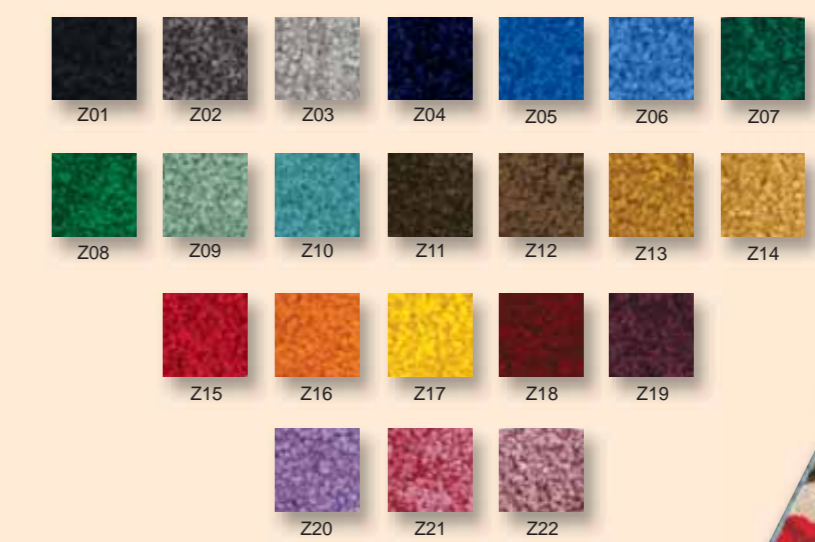

Cores Disponíveis para os tapetes personalizados